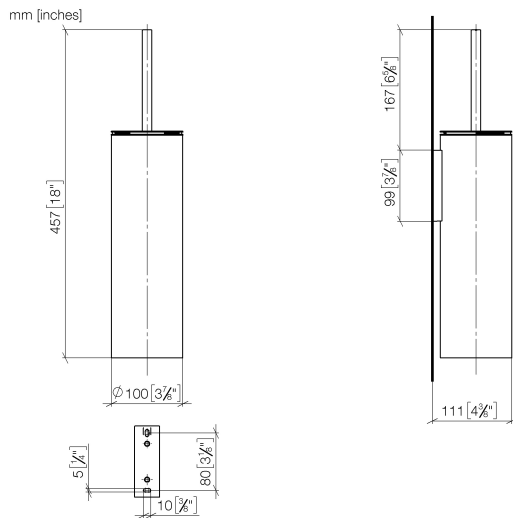

83 910 979

- tête de brosse noir mat
- largeur 100 mm
- hauteur 456 mm
- saillie 110 mm

S'adapte aux gammes suivantes : MADISON,
MEM, TARA, CL.1, LISSÉ, VAIA, META,
CYO

	Laiton brossé (Or 23cts)	83 910 979-28
	Chrome	83 910 979-00
	Platine brossé	83 910 979-06
	Platine	83 910 979-08
	Dark Chrome	83 910 979-19
	Or clair	83 910 979-26
	Or clair brossé	83 910 979-27
	Noir mat	83 910 979-33
	Bronze brossé	83 910 979-42
	Champagne brossé (Or 22cts)	83 910 979-46
	Chrome brossé	83 910 979-93
	Dark Platinum brossé	83 910 979-99

83 910 979

83 910 979

Les pièces pour les
autres finitions
peuvent être
trouvées ici : Chrome

Liste des pièces de rechange

N°	Article Numéro	Désignation	Fréquence de montage	Délai de livraison
1	90 20 97 505 01-28	poignée	1	20
2	90 18 50 601 00 90	brosse	1	2
3	08 18 40 524 90	élément insérable	1	2
4	90 30 30 014 00 90	vis	1	2
5	08 23 01 503-28	boîtier	1	20
6	05 30 31 025 00 90	set de fixation	2	2
7	05 18 40 287 00 90	patte de fixation	1	2